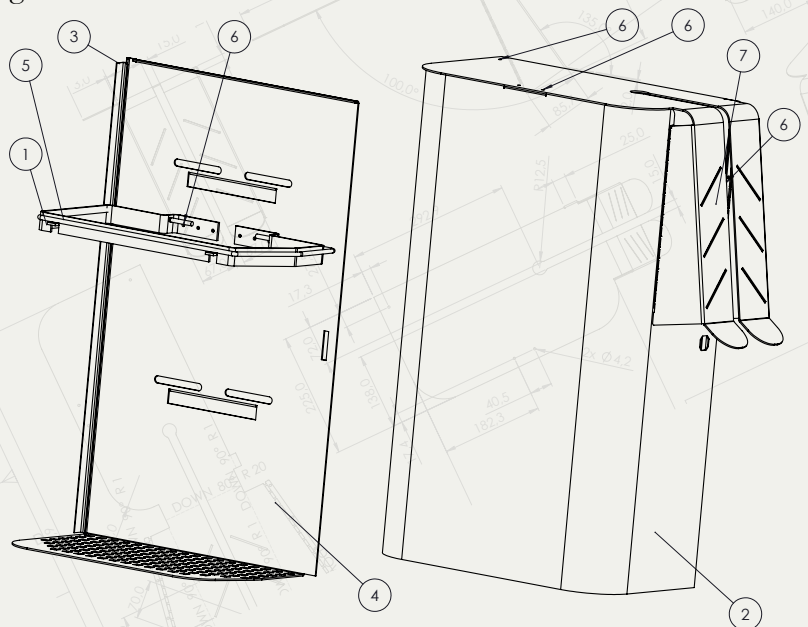

Specialdesignad för hundbajs

TiksCan kan med sin unika utformning endast ta emot hundbajspåsar. Med en enkel rörelse för man påsen hängandes genom spåret och släpper den längst upp.

Går du förbi en vanlig hundlatrim idag är det vanligt att det tänkta innehållet ligger utanför och skräpar ner. Fåglar, råttor och andra djur letar efter mat och resultatet blir att hundägare som i ena stunden tagit sitt ansvar, i nästa stund får det ogjort.

Lösningen är enkel

Med TiksCans unika utformning, kan inget annat än hängande hundbajspåsar passera genom spåret på denna helt slutna tunna. Detta medför att man får en perfekt uppdelning av sopor och löper ingen risk att blanda hundbajs med burkar, flaskor eller annat som man kanske vill ta tillvara på. Resultatet är en renare närmiljö, mindre otrevlig lukt och minskade klagomål på ofräscha lock.

Dessutom minskar vi andelen plast som når våra vattendrag då alla hundpåsar stannar där de hör hemma - i soptunnan.